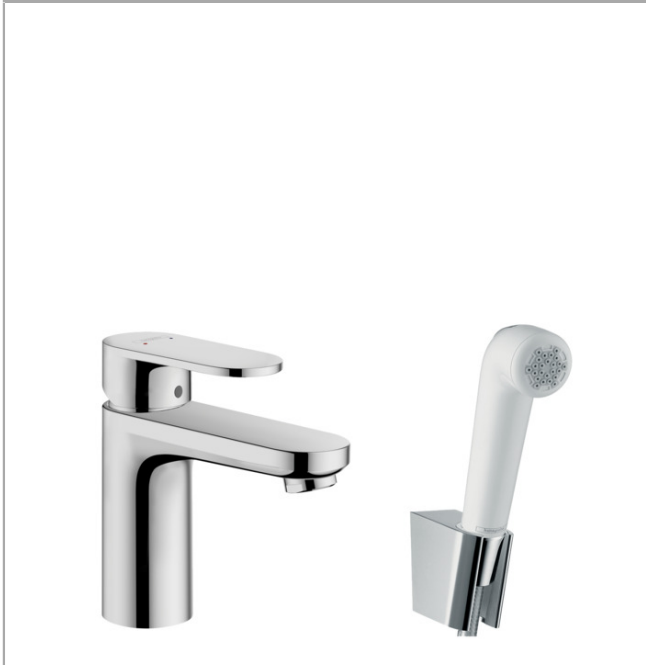

Vernis Blend

Jednoručna miješalica za umivaonik 100 s ručnim tušem za bide i crijevom 160 cm

Surface: **Krom** Broj artikla: **71215000**

Opis

Značajke proizvoda

- sastoji se od: jednoručna miješalica za umivaonik, bidette ručni tuš, držač za tuš, crijevo za tuš
- ComfortZone 100
- Izlaz: 108 mm
- visina izljeva: 88 mm
- Vrste mlaza: mlaz tuša, normalan mlaz
- Maksimalna količina protoka pri 3 bara: 5 l/min
- keramička kartuša
- Prilagodljivo ograničenje temperature
- kategorija buke: I
- kategorija protoka vode: O

Tehnologija

Slika proizvoda